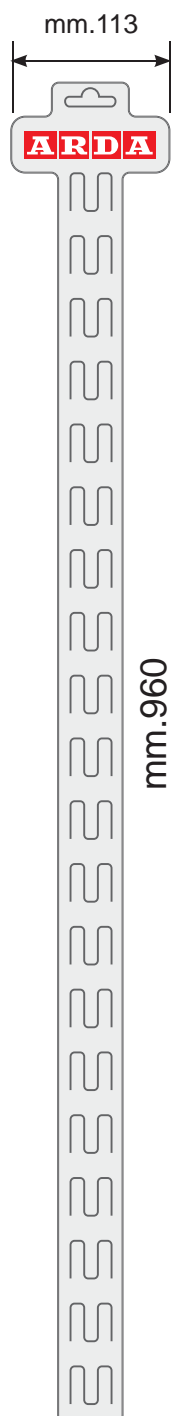

Ideale per grandi magazzini e negozi

Sistema espositivo pratico e compatto. In plastica molto resistente con gancio di chiusura click e foro euro integrato per appenderla.

20 ganci

Suitable for department stores and shops

Practical and compact display system. Made of very resistant plastic with click closure hook and integrated euro hole for hanging.

20 hooks

Idéal pour les grands surfaces et les magasins

Système d'affichage pratique et compact. En plastique très résistant avec crochet de fermeture à clic et trou euro intégré pour l'accrocher.

20 crochets

  REF. 825STR 12x Lattina Ean 8003438 032850	 REF. TEK99STR 12x Tenks mix Ean 8003438 031341	 REF. TEK06STR 12x Tenks Peluche Ean 8003438 031358	 REF. TE804STR 20x Smart Ean 8003438 033130	 REF. TE803STR 20x Twist Ean 8003438 033147
  REF. 970120STR 12x Tris Ean 8003438 033154	 REF. FA1204STR 20x Easy cm.13 Ean 8003438 032881	 REF. FB1308STR 20x Bi-Soft cm.13 Ean 8003438 032782	 REF. FA1207STR 20x Safe cm.13 Ean 8003438 032805	 REF. C1342STR 20x Rip Ean 8007024 504424