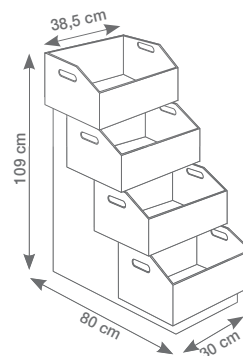

1/4 PALLET CARTON DISPLAY

Cassetti : 38,5 x 29 x 23 h. cm
Imballo : 30 x 80 x 51 h. cm

PPL FLUO
REF. 1590041 - 100 pz/pcs

pz	Descrizione - Description
16	Raccoglitore diam. 30 FLUO ref. 0253FLU0000
24	Cartella 3 lembi FLUO ref. 0263FLU0000
24	Conf.5 buste con bottone A4 FLUO ref. 0241FLU0000
36	Portalistini 30 buste FLUO ref. 0249FLU0000

PPL PASTEL
REF. 1590048 - 102 pz/pcs

pz	Descrizione - Description
12	Raccoglitore diam. 30 PASTEL ref. 0280KCP0000
30	Cartella 3 lembi PASTEL ref.0283KCP0000
24	Conf.5 buste con bottone A4 PASTEL ref. 0284KCP0000
36	Portalistini 30 buste PASTEL ref. 0282KCP0000