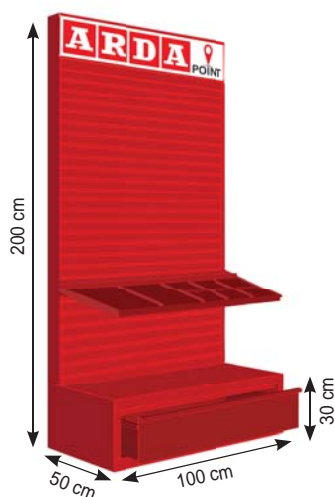

REF. 2003 - MODULO SINGOLO

DIM. cm. 100 x 50 x 200 h.