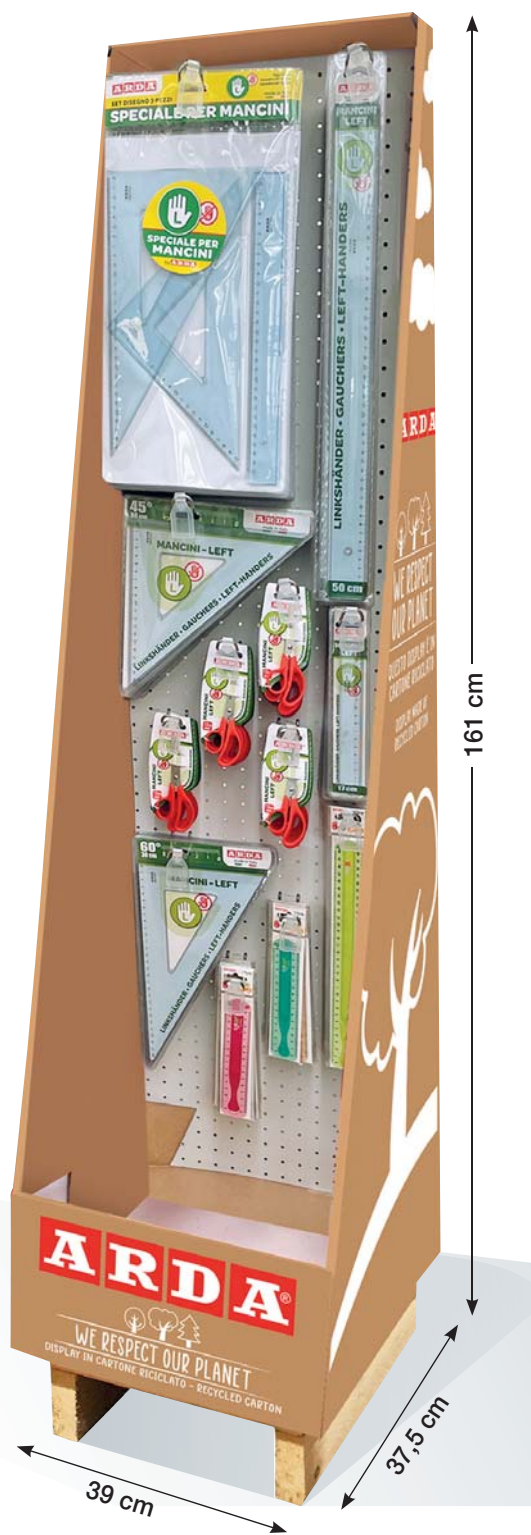

### Metal floor display - Présentoirs au sol en métal

Struttura solida in metallo verniciato. Modulare, possono essere affiancati più espositori. Base con cassetto integrato per stoccaggio prodotti. Ripiano con profilo porta-prezzo, posizionabile a diverse altezze.

DISPLAY 500 - 1/6 PALLET CARTON DISPLAY

**Temperamatite e forbici**  
Sharpener and scissors - Taille-crayons et ciseaux

**REF. 500TF4 - 216 pz/pcs**

pz Descrizione - Description

- 10 Temperamatite TWIST ref. TE803
- 10 Temperamatite SMART ref. TE804
- 12 Temperamatite LATTINA ref.825
- 12 Temperamatite TRIS ref.970120
- 10 Temperamatite FLASH ref.TE810
- 12 Temperamatite LATTINA MATHEMATICS ref.825M
- 20 Temperamatite 2GETHER ref.TE811
- 10 Temperamatite MINION ref.TE807
- 20 Forbici EASY cm.13 ref.FA1204
- 20 Forbici BASIC cm.12 ref.FF1105
- 20 Forbici BISOFT cm.13 ref.FB1308
- 20 Forbici FANTASY cm.15 ref.FB1314
- 20 Forbici COMFORT COLOR cm.18 ref.FD1818
- 20 Forbici SOFT cm.20 ref.FD2019

**Disegno e accessori**

Drawing and accessories - Traçage et accessoires

**REF. 500TF9 - 204 pz/pcs**

pz Descrizione - Description

- 10 Temperamatite TWIST ref. TE803
- 12 Temperamatite LATTINA ref.825
- 12 Temperamatite TRIS ref.970120
- 10 Temperamatite 2GETHER ref.TE811
- 20 Forbici EASY cm.13 ref.FA1204
- 20 Forbici BISOFT cm.13 ref.FB1308
- 20 Forbici FANTASY cm.15 ref.FB1314
- 20 Squadra 45°cm30 TECNOSCHOOL ref.40130SS
- 20 Squadra 60°cm30 TECNOSCHOOL ref.40230SS
- 20 Riga cm 50 TECNOSCHOOL ref. 40050SS
- 20 Doppiodecimetro TECNOSCHOOL ref.403SS
- 20 Goniometro 360° cm12 ref. 405SS

**DISPLAY 500 - 1/6 PALLET CARTON DISPLAY**

**Mancini**  
Left-handers - Gauchers

**REF. 500MAN01 - 200 pz/pcs**

pz	Descrizione - Description
20	Set 3 pz/pcs ref. 704303MAN
20	Righe cm.50 ref. 28950MAN
20	Squadre 45° cm.30 ref. 28730MAN
20	Squadre 60° cm.30 ref. 28830MAN
20	Righe cm 17 ref. 28917MAN
40	Forbici cm. 13 ref. FA1206
20	Righe flexi cm.30 ref. 130
40	Righe flexi cm. 15 ref.115