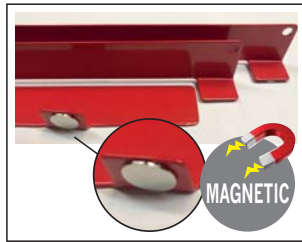

### REF. 2003 - MODULO SINGOLO

DIM. cm. 100 x 50 x 200 h.

Gancio porta-prezzo in metallo cm 17  
Metal price holder hook 17 cm  
Crochet de prix en métal 17 cm

Kit separatori magnetici per ripiano o base del cassetto  
Magnetic separator kit for shelf or drawer base  
Kit séparateur magnétique pour étagère ou fond de tiroir